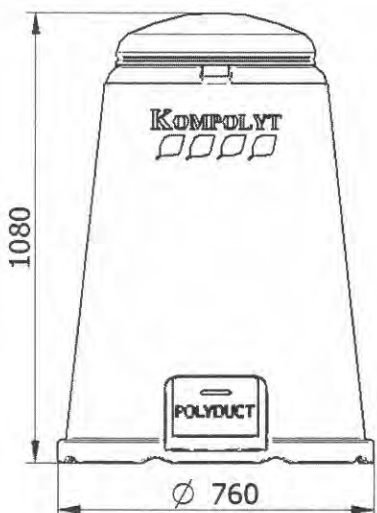

Az egy kézzel eltávolítható szél és esővédő fedél mérete biztosítja a szerves hulladékok egyszerű, gyors behelyezését a komposztálóba, az edényttest alsó részén lévő nyílás lehetővé teszi a kész komposzt kerti szerszámmal történő eltávolítását.

A komposztáló teljes ürítésekor a felsőtest egyszerű leemeléssel szabaddá válik a komposzt.

Szín: fekete.

Termék üzembehelyezés:

- A komposztálót sík területen állítsa fel!
- Fontos, hogy a talajjal közvetlen érintkezzen, valamint célszerű előtte a talajt fellazítani.
- Ne állítsa fel aszfaltra vagy betonozott területre!
- Napos, félárnyékos, szélvédett, de nem szélcsendes területre helyezze!
- Csak azok az anyagok kerüljenek az edénybe, amelyek alkalmasak a komposztálásra.

Karbantartás: A termék nem igényel karbantartást, tisztítását tiszta vízzel, enyhén lúgos tisztítószerekkel, puha kefével vagy ronggyal végezzük.

| | |
|-----------|------------|
| Térfogat: | 300 L |
| Tömeg: | 6,5 kg |
| Méret: | H: 1080 mm |
| | D: ø760 mm |